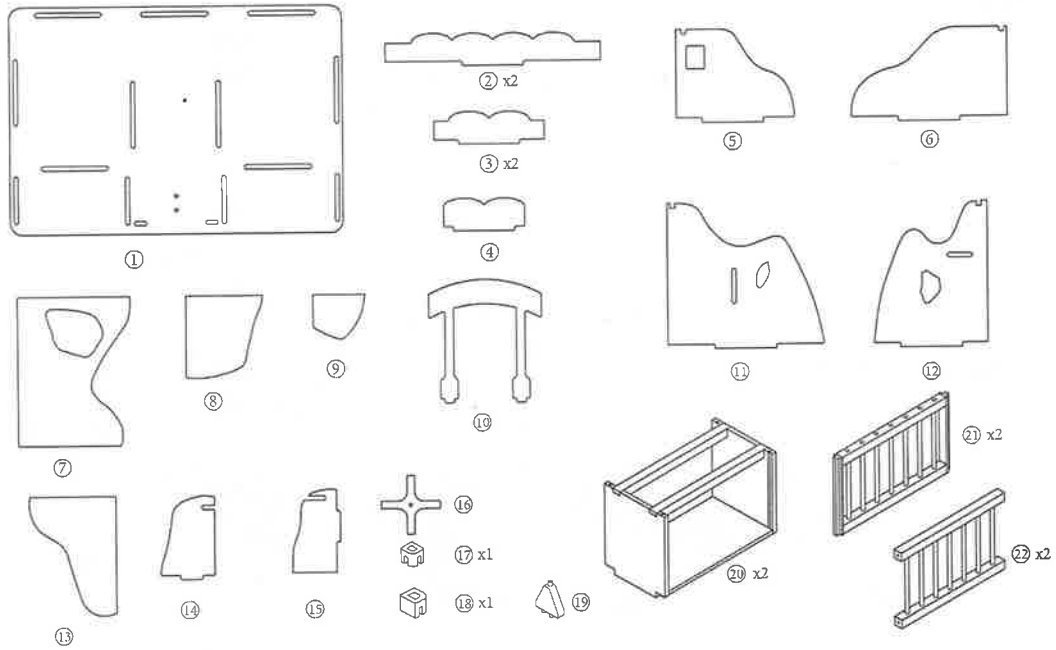

3+

Ref: 60107

1

**WARNING :**

CHOKING HAZARD-Small parts.
Not for children under 3 years.

USA

EN Warning! Not suitable for children under 36 months. Small parts. Choking hazard. Adult assembly required. **FR** Attention! Ne convient pas aux enfants de moins de 36 mois. Petits éléments. Danger d'étouffement. Assemblage par un adulte requis. **BG** Внимание! Неподходящо за деца под 36 месеца. Малки части. Опасност от задавяне. Изисква се съгласяване от възрастен. **ZH** 警告! 不适合3岁以下儿童。内容小零件。窒息的危险。需要成人组装。 **HR** Upozorenje! Igračka nije prikladna za djecu mlađu od 36 mjeseci. Mali dijelovi. Opasnost od gušenja. Mora sklopiti odrasla osoba. **CS** Upozornění! Nevhodné pro děti mladší 36 měsíců. Malé části. Nebezpečí zalknutí. Nutné sestavení hračky dospělou osobou. **DA** Advarsel! Ikke egnet til børn under 36 måneder. Små dele. Kvælningsfare. Samling skal foretages af en voksen. **NL** Waarschuwing! Niet geschikt voor kinderen jonger dan 36 maanden. Kleine onderdelen. Verstikkingsgevaar. Te monteren door een volwassene. **ET** Hoiatus! Ei ole sobiv alla 36 kuu vanuste lastele. Väikesed osad. Kägistamisohut. Nõutav kokkupanek täiskasvanu poolt. **FI** Varoitus! Ei sovelle alle 3-vuotiaalle (36 kk) lapsille. Pieniä osia. Tukehtumisvaara. Aikuisen koottava. **KA** ყურადღება! არ არის შესაფერისი წლიამდე ბავშვებისთვის 36 თვე. მცირე ნაწილები. ხუთთვის შეგრძნება