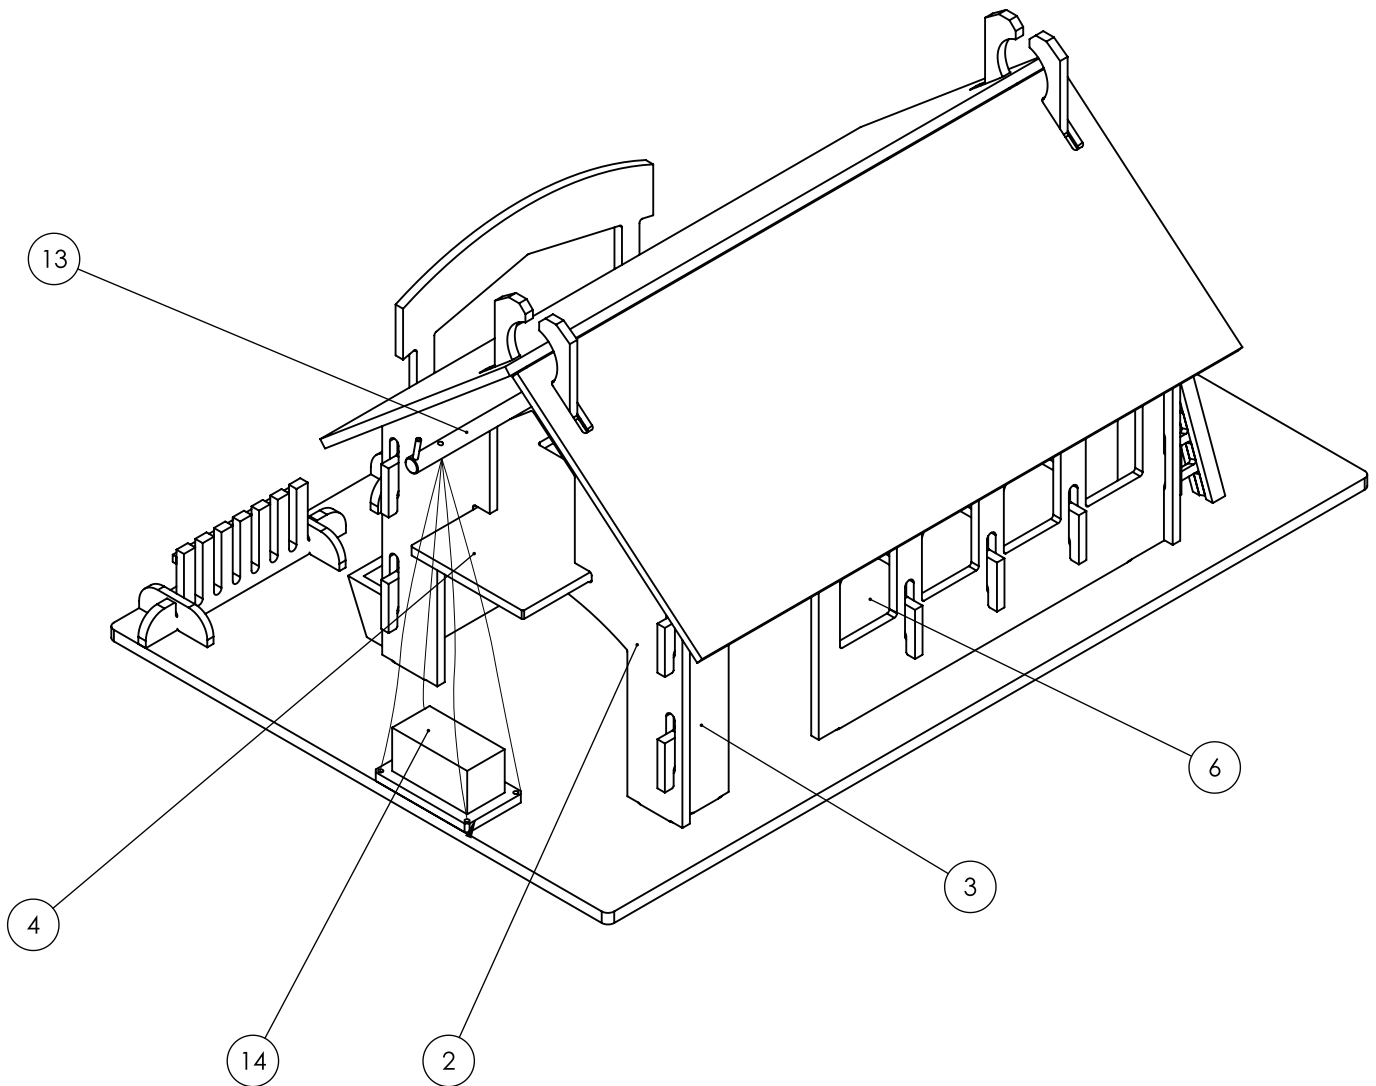

3+

Ref: 60106

1

**WARNING :**

CHOKING HAZARD-Small parts.
Not for children under 3 years.

USA

EN Warning! Not suitable for children under 36 months. Small parts. Choking hazard. Adult assembly required. **FR** Attention! Ne convient pas aux enfants de moins de 36 mois. Petits éléments. Danger d'étouffement. Assemblage par un adulte requis. **BG** Внимание! Неподходящо за деца под 36 месеца. Малки части. Опасност от задавяне. Изисква се съгласяване от възрастен. **ZH**警告! 不适合3岁以下儿童。内容小零件。窒息的危险。需要成人组装。 **HR** Upozorenje! Igračka nije prikladna za djecu mlađu od 36 mjeseci. Mali dijelovi. Opasnost od gušenja. Mora sklopiti odrasla osoba. **CS** Upozornění! Nevhodné pro děti mladší 36 měsíců. Malé části. Nebezpečí zalknutí. Nutné sestavení hračky dospělou osobou. **DA** Advarsel! Ikke egnet til børn under 36 måneder. Små dele. Kvælningsfare. Samling skal foretages af en voksen. **NL** Waarschuwing! Niet geschikt voor kinderen jonger dan 36 maanden. Kleine onderdelen. Verstikkingsgevaar. Te monteren door een volwassene. **ET** Hoiatatus! Ei ole sobiv alla 36 kuu vanustelega lastele. Väikesed osad. Kägistamisoht. Nõutav kokkupanek täiskasvanu poolt. **FI** Varoitusta! Ei sovelletä alle 3-vuotiaalle (36 kk) lapsille. Pieniä osia. Tukeutumisaava. Aikuisen koottava. **KA** ყურადღება! არ არის შესაფერისი წლამდე ბავშვებისთვის 36 თვე. მცირე ნაწილები. ხუთვის შეგრძნება.