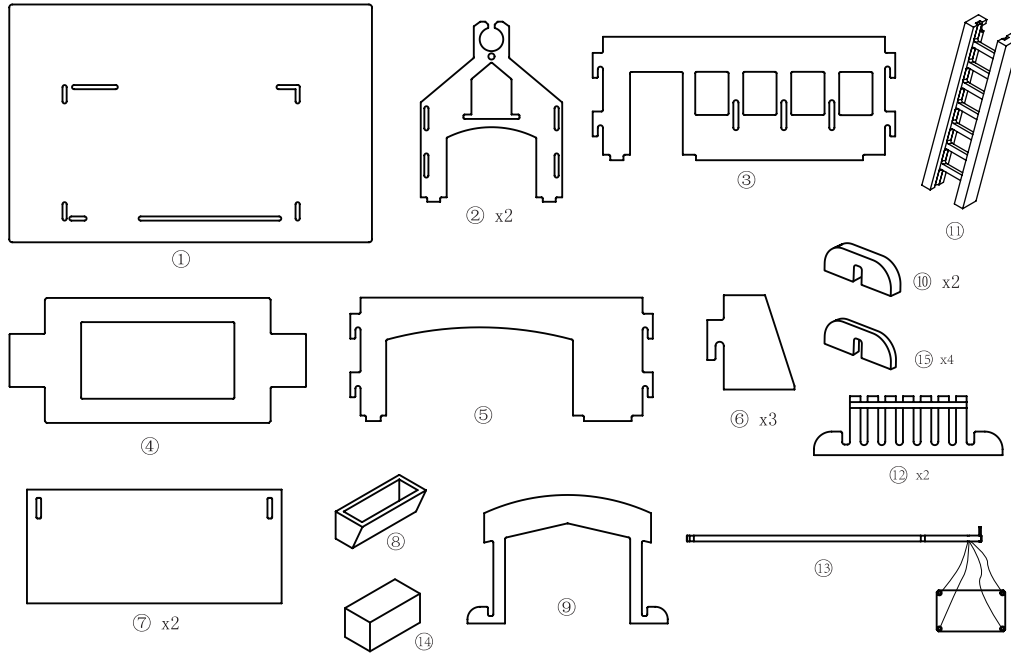

3+

Ref: 60106